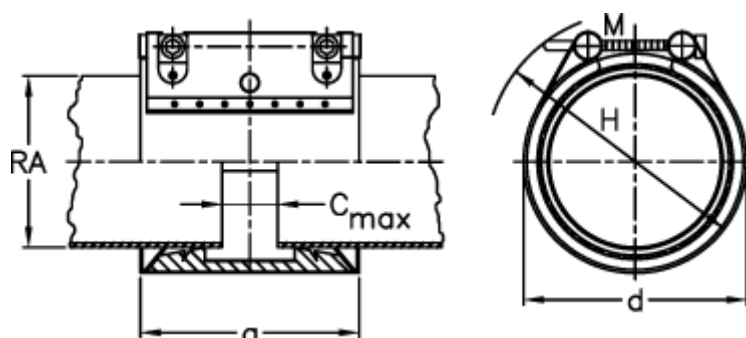

Varenummer: 025798500118  
Beskrivelse: Norma Connect rørkobling  
GRIP E W4 Ø=118,0 NBR, 16 bar

## Mål

a	= 98
C max med båndindlæg	= 25
d	= 140
H	= 160
M (Skrue)	= M10
Nominelt tryk (bar)	= 16
RA	= 118
RA min-RA max	= 116,6-119,2

Vægt pr stk. = 1.8